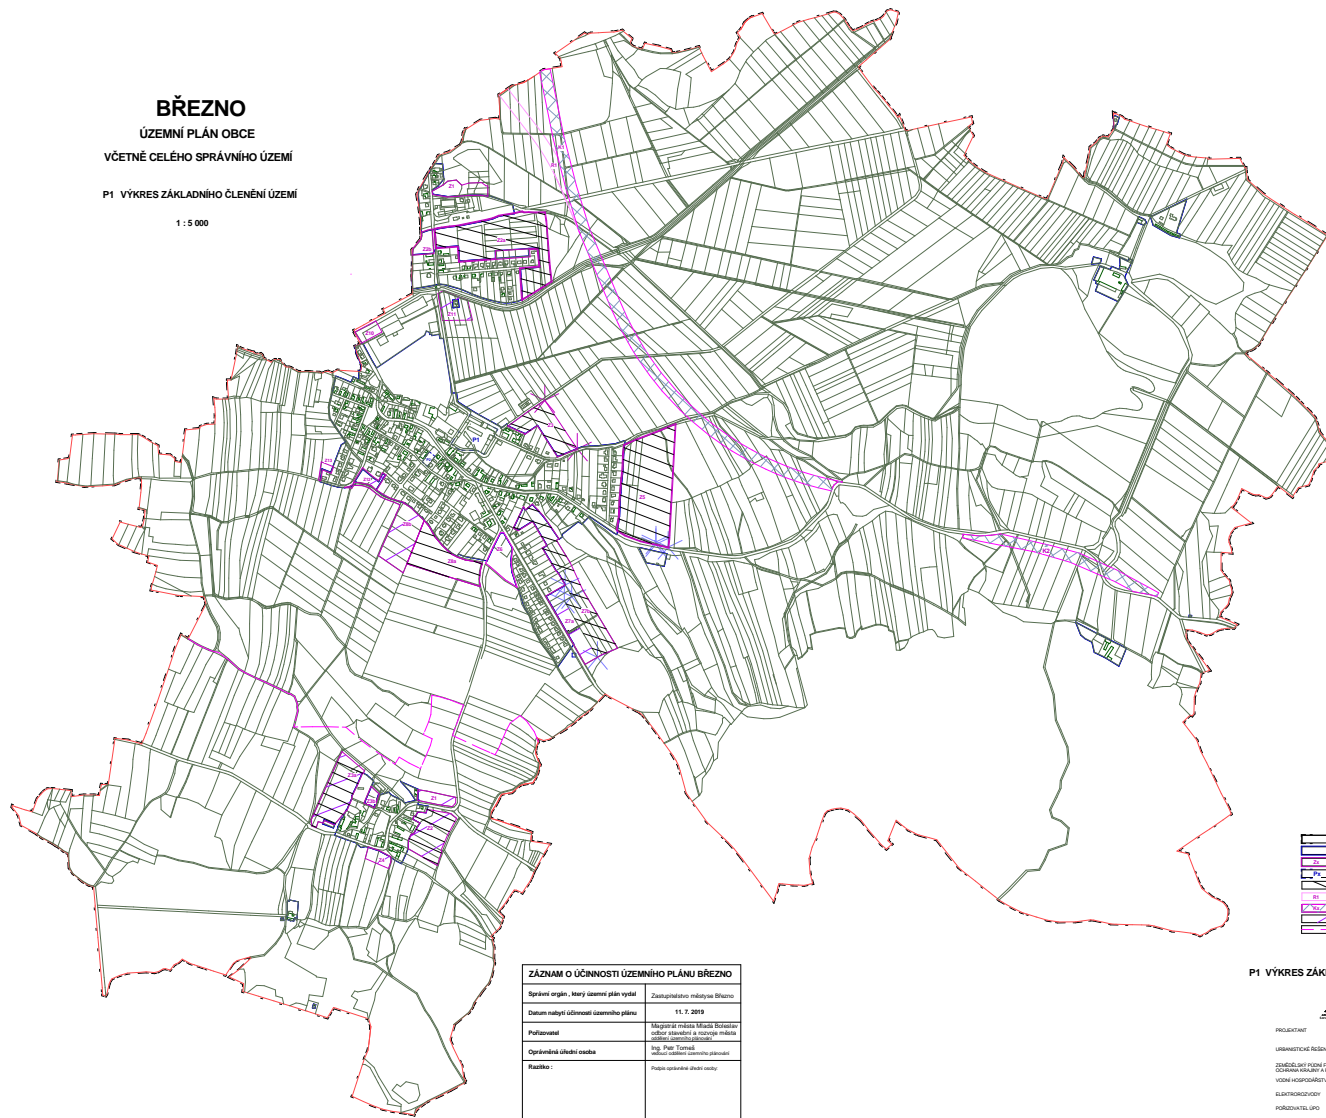

BŘEZNO
ÚZEMNÍ PLÁN OBCE
VČETNĚ CELÉHO SPRÁVNÍHO ÚZEMÍ
P1 VÝKRES ZÁKLADNÍHO ČLENĚNÍ ÚZEMÍ
1:5 000