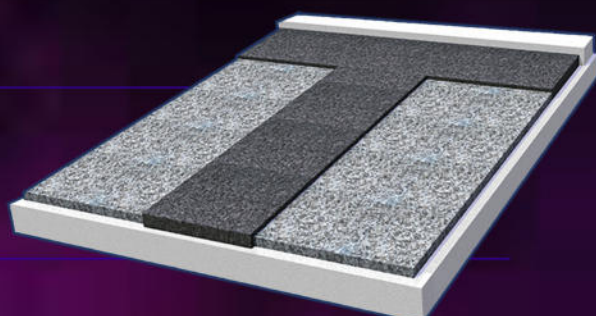

nezávazné cenové nabídky zdarma

email:

jakub.pisa.all@gmail.com

QR kód
Instagram
fotogalerie

**Plánujete zakrýt, nebo vyměnit
krycí desky na hrob?**

Základní zakrytí ze 3 ks desek.
Využívá se na hroby od délky
230 cm.

Základní zakrytí ze 4 desek.
Využívá se na hroby od velikosti
200x230 (š/d)

Renovace - broušení hrobu

- Broušení provádíme přímo namísto bez nutnosti rozebrání

Před renovací

Po renovaci