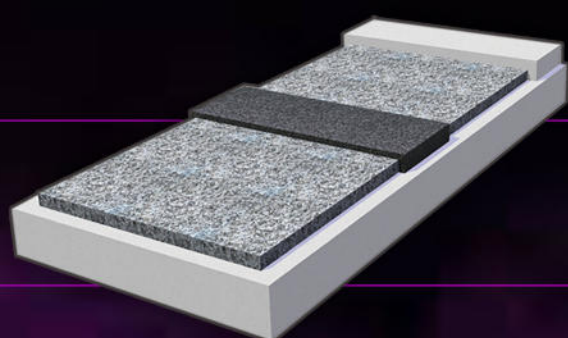

nezávazné cenové nabídky zdarma

email:

jakub.pisa.all@gmail.com

QR kód
Instagram
fotogalerie

**Plánujete zakrýt, nebo vyměnit
krycí desky na hrob?**

Základní zakrytí ze 3 ks desek.
Využívá se na hroby od délky
230 cm.

Základní zakrytí ze 4 desek.
Využívá se na hroby od velikosti
200x230 (š/d)

Renovace - broušení hrobu

- Broušení provádíme přímo namísto bez nutnosti rozebrání

Před renovací

Po renovaci